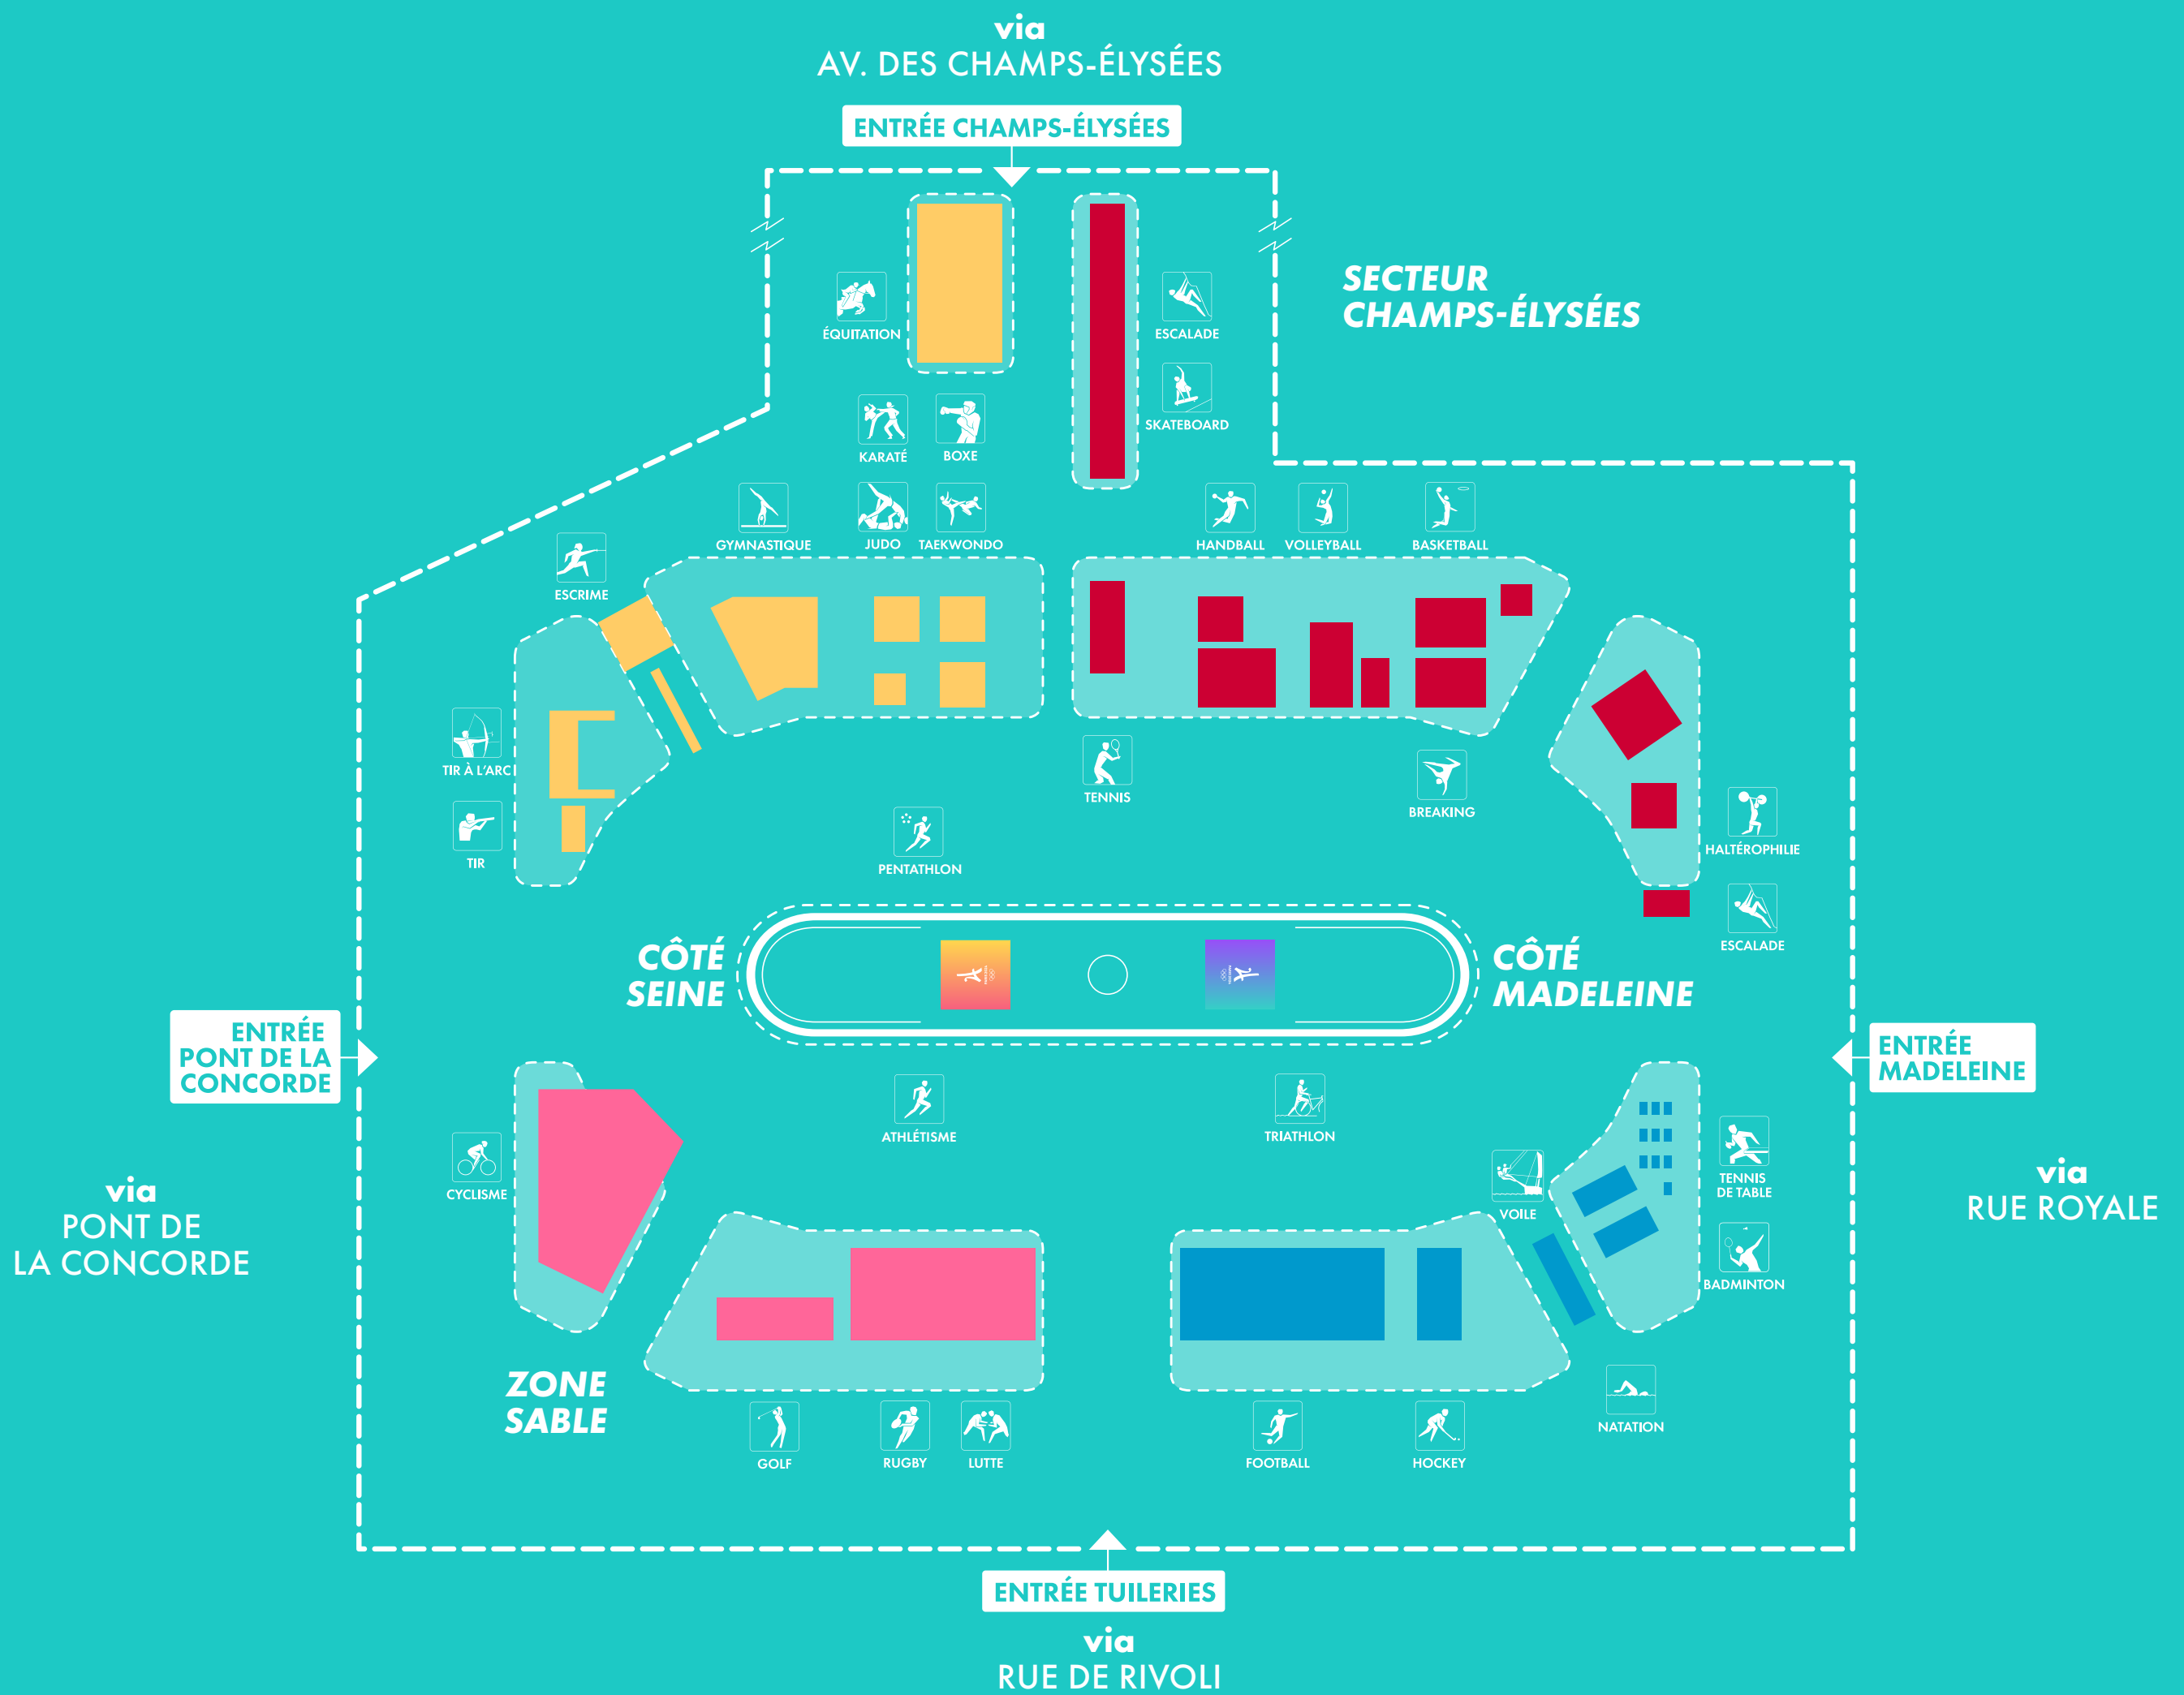

# PLAN D'ACCÈS

## DE LA PLACE DE LA CONCORDE

### PARKING PUBLIC LE PLUS PROCHE

– PARKING INDIGO  
ROND-POINT DES CHAMPS-ÉLYSÉES

### RESTAURATION CONCORDE

– 8 FOODTRUCKS  
SUR LES ESPACES

**PRÉVOYEZ VOTRE GOURDE POUR LES POINTS D'EAU**